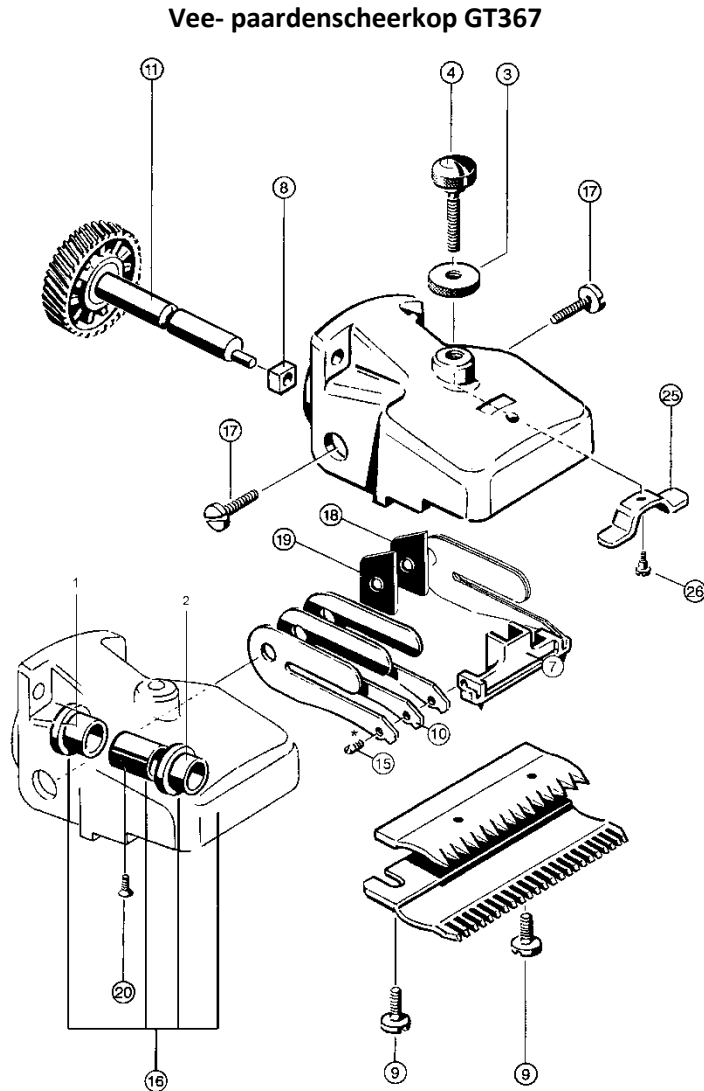

Motor GT470

tekening	artikel nr.	omschrijving
1	ta8529	kabelmof
2	gt474/203	onderkap
4	ta10017	schroef voor onderkap
5	gt474/804	luchtfiler
6	ta7707	schakelaar
7	gt374/208	koolborstels per paar F21
8	gt374/806	koolborstelhouder
9	ta7476	schroef voor de kabelklem
10	ta8530	kabelklem
11	gt474/830	printplaat
12	gt474/210	moer voor veldmagneet
13	gt474/820	veldmagneet
14	gt474/205	afstandring kunststof
15	gt474/802	Schakelaarhuis
16	ta10349	schroef voor de veldmagneet
17	gt474/211	draad met stekker
18	gt474/202	bedieningsstang voor schakelaar
19	ta10018	thermische beveiliging 1 A
20	gt474/227	Lagerschaal
21	701-635	kogellager 626 (zie 890626)
22	gt374/212	Stofring
23	gt474/860	anker compleet
24	gt374/211	Ventilator
25	ta3544	kogellager 607 groot
26	gt474/206	Schakelaarknop
27	gt474/801	Motorhuis
28	808011	snoer met stekker

tekening	artikel nr.	omschrijving	160-200 W
1	ta7596	bronzenbus tandrad zijde	
2	ta7597	bronzenbus veerbrug zijde	
3	gt610/405	vastzetmoer stelschroef	
4	gt367/205	stelschroef	
7	gt367/804	veerbrug	
8	gt610/304	veerbrugklosje	
9	gt610/010	schroef voor messen	
10	gt367/202	veerbladen per 6 stuks	
11	gt367/812	excenteras met tandrad	
15	ta8295	veerbrugschroefje	
16	gt367/801	scheerkophuis	
17	706-520	schroef voor veerbladen in kop	
18	gt367/802	afstandsplaatje veerbladen links	
19	gt367/803	afstandsplaatje veerbladen rechts	
20	ta7765	schroef voor lagerbus	
25	gt610/307	brug onder stelschroef	
26	gt367/207	schroef in stelschroef	
	gt367/203	huls	
	ta7571	schroef voor scheerkop aan motor	