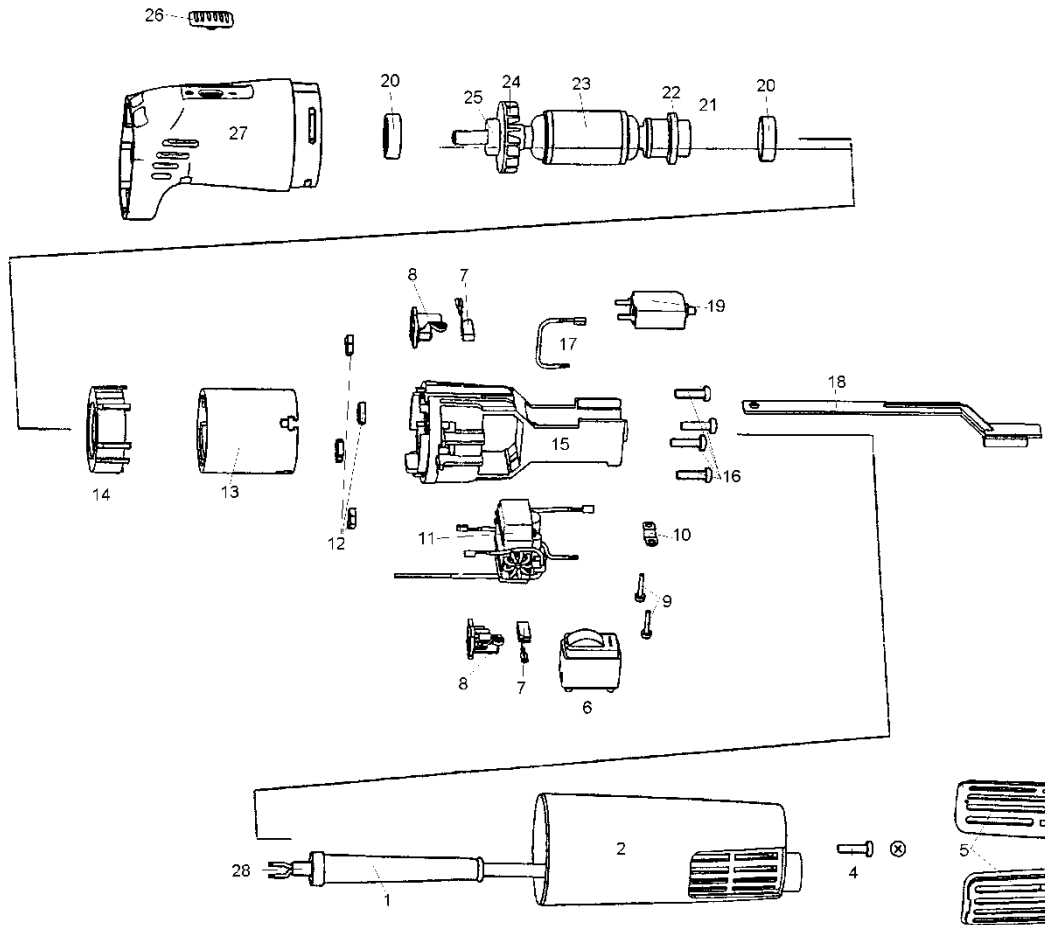

Motor GT470

tekening	artikel nr.	omschrijving
1	ta8529	kabelmof
2	gt474/203	onderkap
4	ta10017	schroef voor onderkap
5	gt474/804	luchtfiler
6	ta7707	schakelaar
7	gt374/208	koolborstels per paar F21
8	gt374/806	koolborstelhouder
9	ta7476	schroef voor de kabelklem
10	ta8530	kabelklem
11	gt474/830	printplaat
12	gt474/210	moer voor veldmagneet
13	gt474/820	veldmagneet
14	gt474/205	afstandring kunststof
15	gt474/802	Schakelaarhuis
16	ta10349	schroef voor de veldmagneet
17	gt474/211	draad met stekker
18	gt474/202	bedieningsstang voor schakelaar
19	ta10018	thermische beveiliging 1 A
20	gt474/227	Lagerschaal
21	701-635	kogellager 626 (zie 890626)
22	gt374/212	Stofring
23	gt474/860	anker compleet
24	gt374/211	Ventilator
25	ta3544	kogellager 607 groot
26	gt474/206	Schakelaarknop
27	gt474/801	Motorhuis
28	808011	snoer met stekker

tekening	artikel nr.	omschrijving	160-200 W
1	ta7596	bronzenbus tandrad zijde	
2	ta7597	bronzenbus veerbrug zijde	
3	gt610/405	vastzetmoer stelschroef	
4	gt367/205	stelschroef	
7	gt367/804	veerbrug	
8	gt610/304	veerbrugklosje	
9	gt610/010	schroef voor messen	
10	gt367/202	veerbladen per 6 stuks	
11	gt367/812	excenteras met tandrad	
15	ta8295	veerbrugschroefje	
16	gt367/801	scheerkophuis	
17	706-520	schroef voor veerbladen in kop	
18	gt367/802	afstandsplaatje veerbladen links	
19	gt367/803	afstandsplaatje veerbladen rechts	
20	ta7765	schroef voor lagerbus	
25	gt610/307	brug onder stelschroef	
26	gt367/207	schroef in stelschroef	
	gt367/203	huls	
	ta7571	schroef voor scheerkop aan motor	