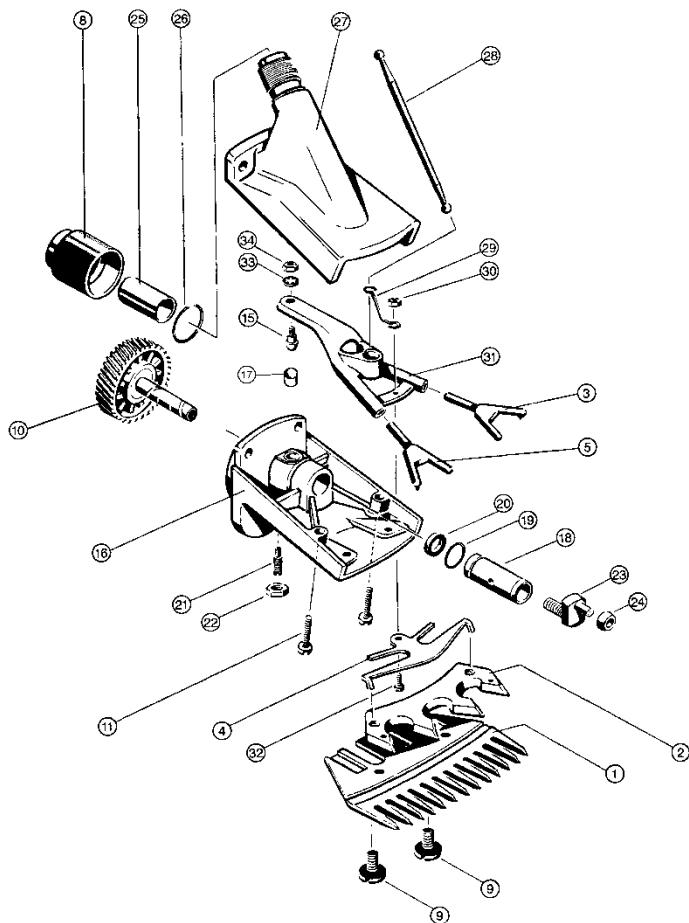

Onderdelen tekening Aesculap Econom plus 160 watt
GT374 Paardenscheermachine

Motor Econom plus 160 watt

tekening	artikel nr.	omschrijving
1	gt374/864	anker compleet
2	701-635	kogellager 626 (zie 890626))
3	ta3544	kogellager 607
4	gt374/211	ventilator
5	ta7571	schroef voor scheerkop aan motor
6	ta3955	veerring voor schroef
7	gt374/814	luchtfiler
7.1	ta7480	schroef voor luchtfiler
8	gt374/803	onderkap
9	ta7475	schroef voor onderkap
10	ta8529	kabelmof
11	gt374/201	klemring
12	gt374/801	motorhuis
13	gt374/203	schakelaarknop rood
14	gt374/204	stift voor schakelaar knop
15	808011	snoer met stekker
19	gt374/212	stofring
20	gt374/830	printplaat
21	gt374/802	schakelaarhuis
22	gt374/227	lagerschaal
23	gt374/806	koolborstelhouder
24	gt374/208	koolborstels per paar F21
25	gt374/824	veldmagneet
26	gt374/205	afstandring kunststof
27	ta4630	sterveer voor anker
28	gt374/202	bedieningsstang voor schakelaar
29	ta7707	schakelaar
30	ta8530	kabelklem
31	ta 7476	schroef voor de kabelklem

Schapenkop GT369

tekening	artikel	omschrijving
3	gt369/206	veerbrugarm links
4	gt630/204	veerbrughouder breed
5	gt369/207	veerbrugarm rechts
8	gt620/208	stelschroef
9	gt630/015	schroef voor messen
10	gt369/312	tandrad met as
11	ta7573	schroef voor scheerkopdeksel
15	gt620/203	drukklagerbol
16	gt369/801	scheerkophuis
17	gt620/206	drukzetel
18	gt369/214	lagerbus
19	ta4029	O-ring voor lagerbus
20	ta8542	viltring in de lagerbus
21	ta3816	bout voor lagerbus
22	ta3817	zeskantige moer voor lagerbus
23	gt369/213	excenter
24	gt620/306	aandrijfbolletje
25	gt586/139	drukklagerhuis
26	gt586/239	veerring onder stelschroef
27	gt369/202	scheerkopdeksel
28	gt369/209	drukstang
29	gt369/208	veertje op drukstang
30	ta3834	zeskantige moer M3 (veertje)
31	gt369/205	aandrijfarm
32	ta8588	schroef voor veer op drukstang
33	gt620/023	veerring voor drukklagerbol
34	gt620/021	zeskantige moer M4 (drukklagerbol)
	ta7571	schroef v scheerkop aan motor