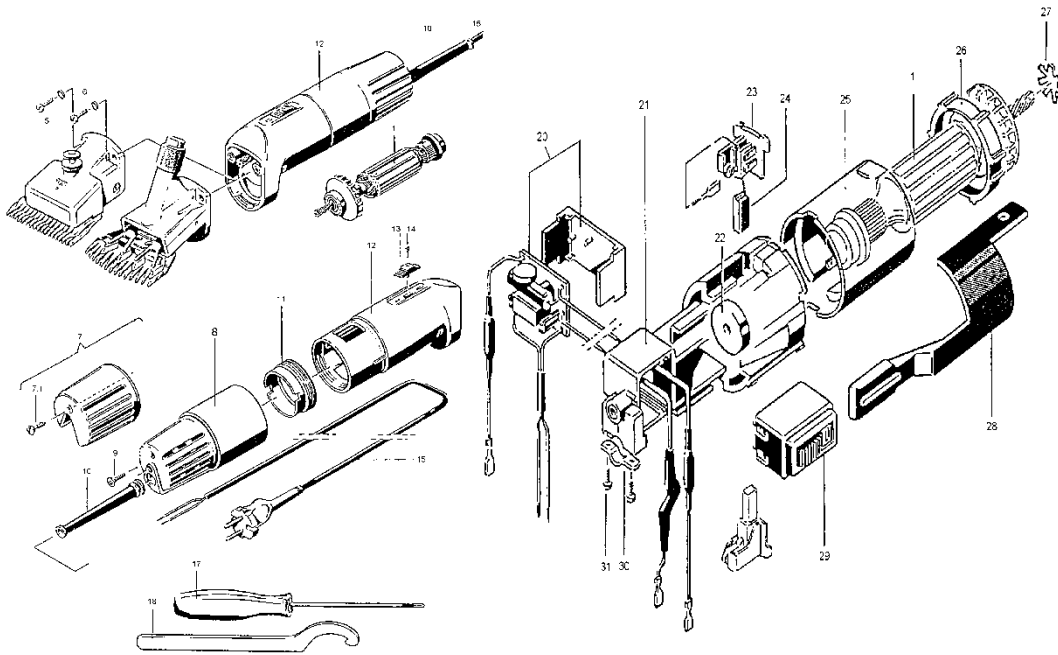

Onderdelen tekening Aesculap Econom plus 160 watt
GT374 Paardenscheermachine

Motor Econom plus 160 watt

tekening	artikel nr.	omschrijving
1	gt374/864	anker compleet
2	701-635	kogellager 626 (zie 890626))
3	ta3544	kogellager 607
4	gt374/211	ventilator
5	ta7571	schroef voor scheerkop aan motor
6	ta3955	veerring voor schroef
7	gt374/814	luchtfiler
7.1	ta7480	schroef voor luchtfiler
8	gt374/803	onderkap
9	ta7475	schroef voor onderkap
10	ta8529	kabelmof
11	gt374/201	klemring
12	gt374/801	motorhuis
13	gt374/203	schakelaarknop rood
14	gt374/204	stift voor schakelaar knop
15	808011	snoer met stekker
19	gt374/212	stofring
20	gt374/830	printplaat
21	gt374/802	schakelaarhuis
22	gt374/227	lagerschaal
23	gt374/806	koolborstelhouder
24	gt374/208	koolborstels per paar F21
25	gt374/824	veldmagneet
26	gt374/205	afstandring kunststof
27	ta4630	sterveer voor anker
28	gt374/202	bedieningsstang voor schakelaar
29	ta7707	schakelaar
30	ta8530	kabelklem
31	ta 7476	schroef voor de kabelklem

Schapenkop GT369

tekening	artikel	omschrijving
3	gt369/206	veerbrugarm links
4	gt630/204	veerbrughouder breed
5	gt369/207	veerbrugarm rechts
8	gt620/208	stelschroef
9	gt630/015	schroef voor messen
10	gt369/312	tandrad met as
11	ta7573	schroef voor scheerkopdeksel
15	gt620/203	drukklagerbol
16	gt369/801	scheerkophuis
17	gt620/206	drukzetel
18	gt369/214	lagerbus
19	ta4029	O-ring voor lagerbus
20	ta8542	viltring in de lagerbus
21	ta3816	bout voor lagerbus
22	ta3817	zeskantige moer voor lagerbus
23	gt369/213	excenter
24	gt620/306	aandrijfbolletje
25	gt586/139	drukklagerhuis
26	gt586/239	veerring onder stelschroef
27	gt369/202	scheerkopdeksel
28	gt369/209	drukstang
29	gt369/208	veertje op drukstang
30	ta3834	zeskantige moer M3 (veertje)
31	gt369/205	aandrijfarm
32	ta8588	schroef voor veer op drukstang
33	gt620/023	veerring voor drukklagerbol
34	gt620/021	zeskantige moer M4 (drukklagerbol)
	ta7571	schroef v scheerkop aan motor