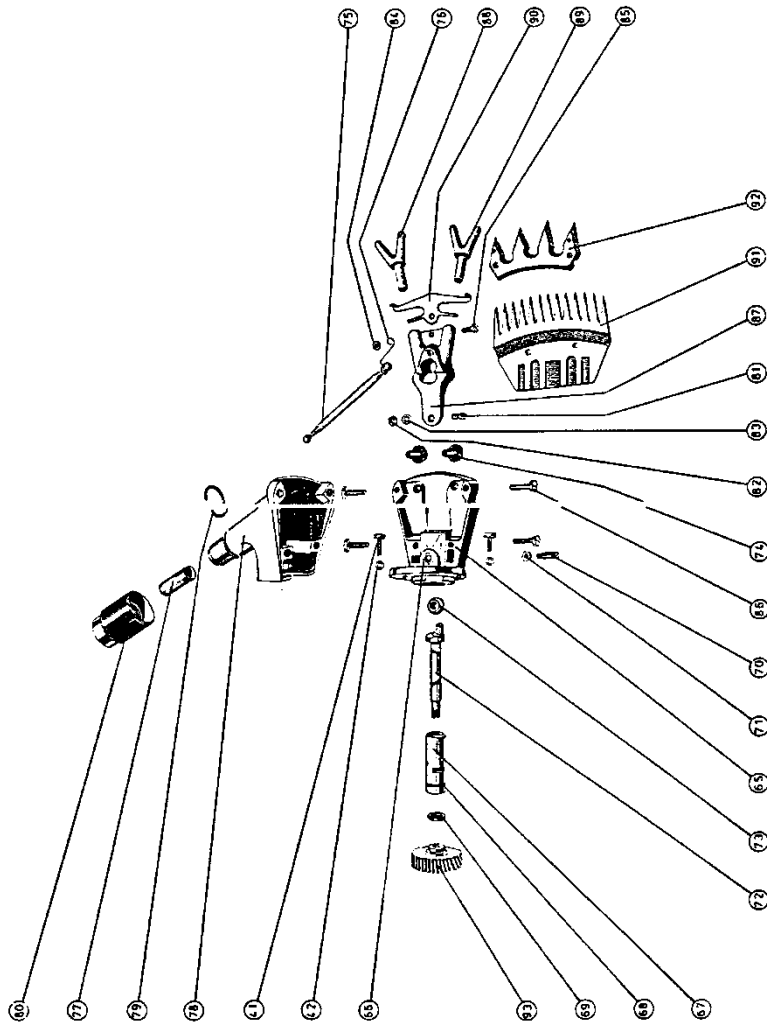

Onderdelen tekening Aesculap Econom SE 150 watt
GT294 Schapenscheermachine

Motor Econom SE 150 watt GT270

tekening	artikel	omschrijving
15	gt274/835	anker compleet
12	ta5714	condensator
29	gt274/213	hoeksteun voor asje
33	gt274/215	inlegmoer
23	gt104/213	kabelklem
22	gt074/218	kabelmof
31	gt274/216	klem voor schakelaar
18	89.06.26	kogellager 626 universeel
17	89.06.08	kogellager 608 universeel
20	gt274/231	koolborstelhouder
21	gt274/819	koolborstelkap
19	gt274/254	koolborstels per paar H18
7	gt274/804	luchtfiler met schroef
	gt274/850	motorhuis compleet
28	ta3819	opvulling tandwiel
16	ta4732	o-ring voor kogellager
30	ta5272	schakelaar
9	ta5509	schroef voor de bedieningsknop
32	ta3177	schroef voor kabelklem
8	ta4766	schroef voor luchtfiler
10	ta5275	schroef voor motorhuis
32	ta5276	schroef voor schakelaarsklem
	gt274/228	stofring wit kunststof
27	gt630/802	tandwiel dubbel
11	gt274/824	veldspoel
	gt274/217	ventilator

Schapenkop Econom SE 150watt GT269

artikel	artikel	omschrijving
87	gt630/201	aandrijfarm breed
73	gt620/306	aandrijfbolletje
70	ta3816	bout voor lagerbus
81	gt620/203	drukagerbol
77	gt586/139	drukagerhuis
75	gt620/202	drukstang
66	gt620/206	drukzetel
72	gt620/205	excenteras
67	gt620/200	lagerbus
68	ta4029	O-ring voor lagerbus
78	gt620/204	scheerkopdeksel
65	gt268/801	scheerkophuis
74	gt630/015	schroef voor messen
41	ta5270	schroef voor scheerkop aan motor
86	ta3045	schroef voor scheerkopdeksel
85	ta8588	schroef voor veer op drukstang
80	gt620/208	stelschroef
93	gt630/801	tandrad kunststof
88	gt369/206	veerbrugarm links
89	gt369/207	veerbrugarm rechts
90	gt630/204	veerbrughouder breed
79	gt586/239	veerring onder stelschroef
83	gt620/023	veerring voor druklagerbol
42	ta3955	veerring voor schroef ta 5270
76	gt630/013	veertje op drukstang
69	ta3818	viltring in lagerbus
84	ta3834	zeskantmoer M3
82	gt620/021	zeskantmoer M4
71	ta3817	zeskantmoer voor lagerbus