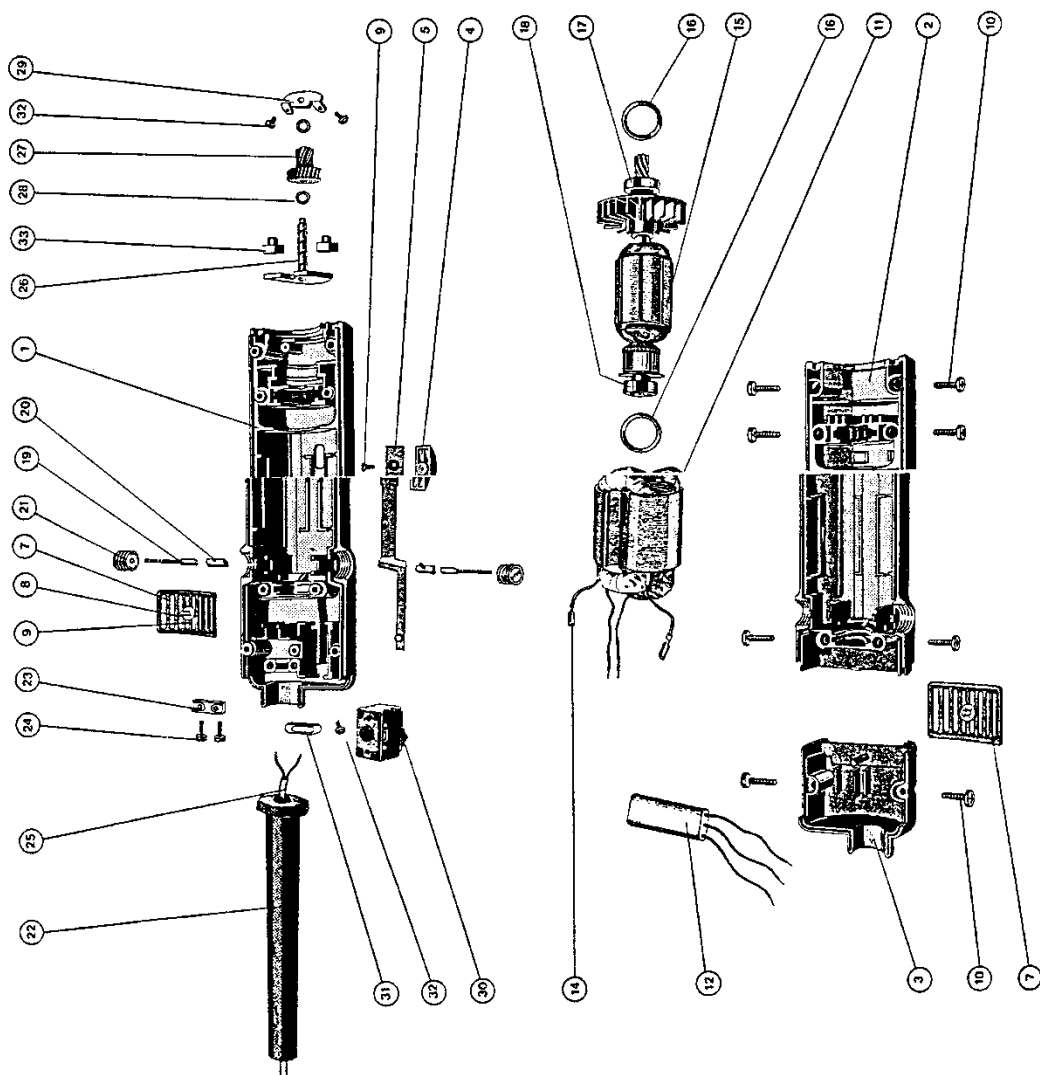

Onderdelen tekening Aesculap Econom SE 150 watt
GT294 Schapenscheermachine

Motor Econom SE 150 watt GT270

tekening	artikel	omschrijving
15	gt274/835	anker compleet
12	ta5714	condensator
29	gt274/213	hoeksteun voor asje
33	gt274/215	inlegmoer
23	gt104/213	kabelklem
22	gt074/218	kabelmof
31	gt274/216	klem voor schakelaar
18	89.06.26	kogellager 626 universeel
17	89.06.08	kogellager 608 universeel
20	gt274/231	koolborstelhouder
21	gt274/819	koolborstelkap
19	gt274/254	koolborstels per paar H18
7	gt274/804	luchtfiler met schroef
	gt274/850	motorhuis compleet
28	ta3819	opvulling tandwiel
16	ta4732	o-ring voor kogellager
30	ta5272	schakelaar
9	ta5509	schroef voor de bedieningsknop
32	ta3177	schroef voor kabelklem
8	ta4766	schroef voor luchtfiler
10	ta5275	schroef voor motorhuis
32	ta5276	schroef voor schakelaarsklem
	gt274/228	stofring wit kunststof
27	gt630/802	tandwiel dubbel
11	gt274/824	veldspoel
	gt274/217	ventilator

Schapenkop Econom SE 150watt GT269

artikel	artikel	omschrijving
87	gt630/201	aandrijfarm breed
73	gt620/306	aandrijfbolletje
70	ta3816	bout voor lagerbus
81	gt620/203	drukagerbol
77	gt586/139	drukagerhuis
75	gt620/202	drukstang
66	gt620/206	drukzetel
72	gt620/205	excenteras
67	gt620/200	lagerbus
68	ta4029	O-ring voor lagerbus
78	gt620/204	scheerkopdeksel
65	gt268/801	scheerkophuis
74	gt630/015	schroef voor messen
41	ta5270	schroef voor scheerkop aan motor
86	ta3045	schroef voor scheerkopdeksel
85	ta8588	schroef voor veer op drukstang
80	gt620/208	stelschroef
93	gt630/801	tandrad kunststof
88	gt369/206	veerbrugarm links
89	gt369/207	veerbrugarm rechts
90	gt630/204	veerbrughouder breed
79	gt586/239	veerring onder stelschroef
83	gt620/023	veerring voor druklagerbol
42	ta3955	veerring voor schroef ta 5270
76	gt630/013	veertje op drukstang
69	ta3818	viltring in lagerbus
84	ta3834	zeskantmoer M3
82	gt620/021	zeskantmoer M4
71	ta3817	zeskantmoer voor lagerbus